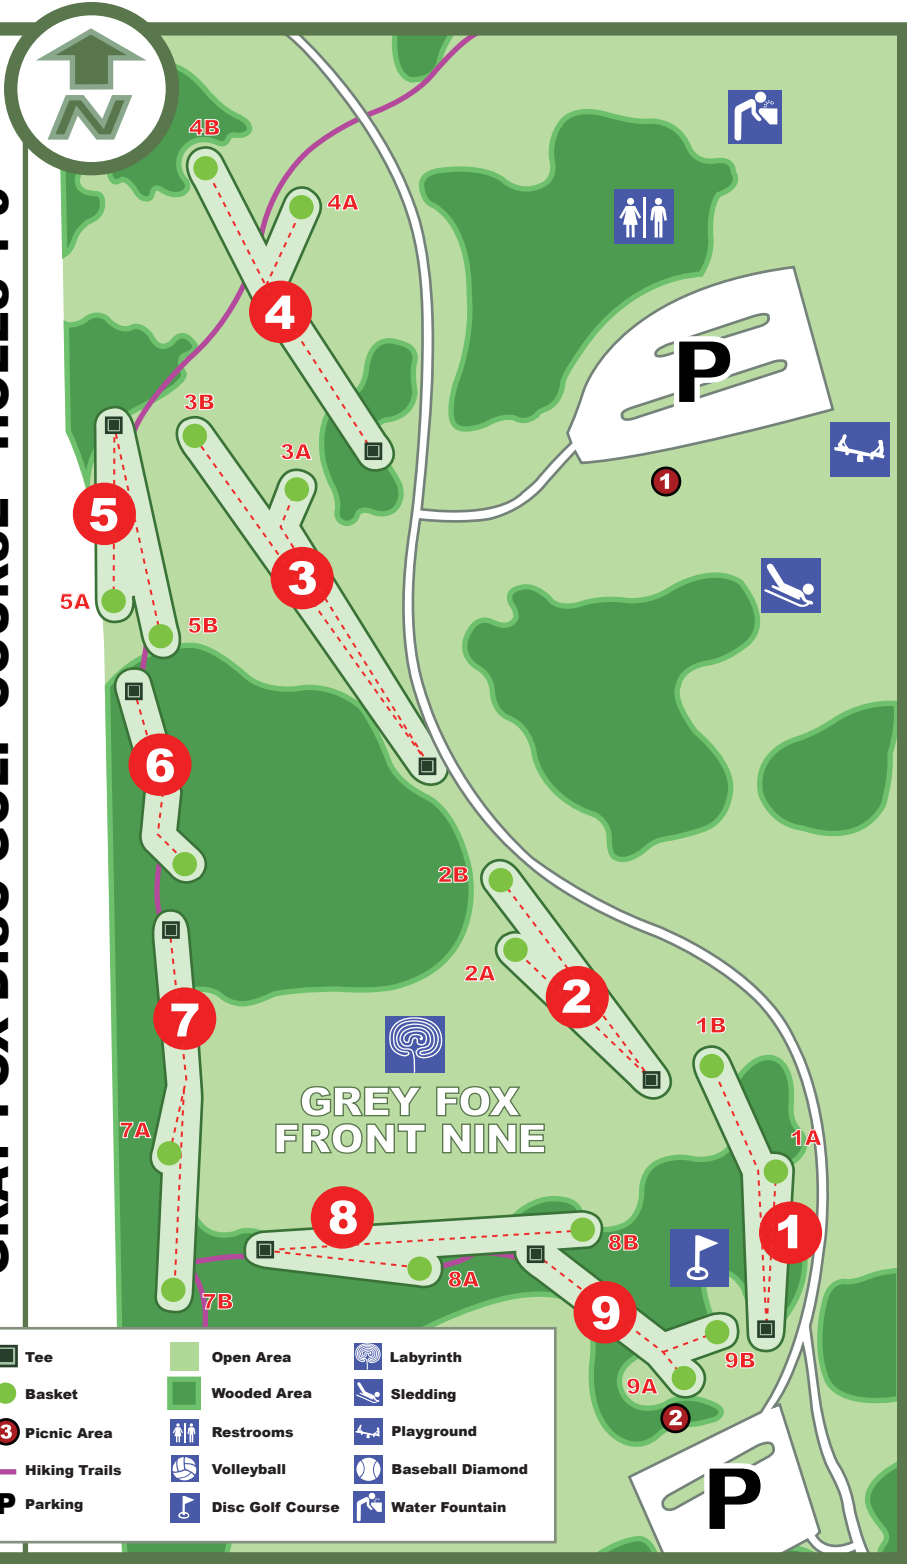

GRAY FOX DISC GOLF COURSE - HOLES 1-9

Kenosha County PARKS

GRAY FOX DISC GOLF COURSE HOLES 1 - 9

Hole	1	2	3	4	5	6	7	8	9	Out	Total
Championship	313	283	456	375	247	218	411	357	250	2910	
Family	182	211	366	321	201	173	260	180	221	2115	
Par	3	3	4	3	3	3	3	3	3	28	

DATE:
SCORER:
ATTEST:

Kenosha County PARKS

GRAY FOX DISC GOLF COURSE - HOLES 10-18

GRAY FOX DISC GOLF COURSE HOLES 10 - 18

Hole	10	11	12	13	14	15	16	17	18	In	Total
Championship	279	260	520	281	423	495	269	496	484	3507	6417
Family	216	187	386	191	353	386	253	272	371	2615	4730
Par	3	3	4	3	3	4	3	4	4	31	59